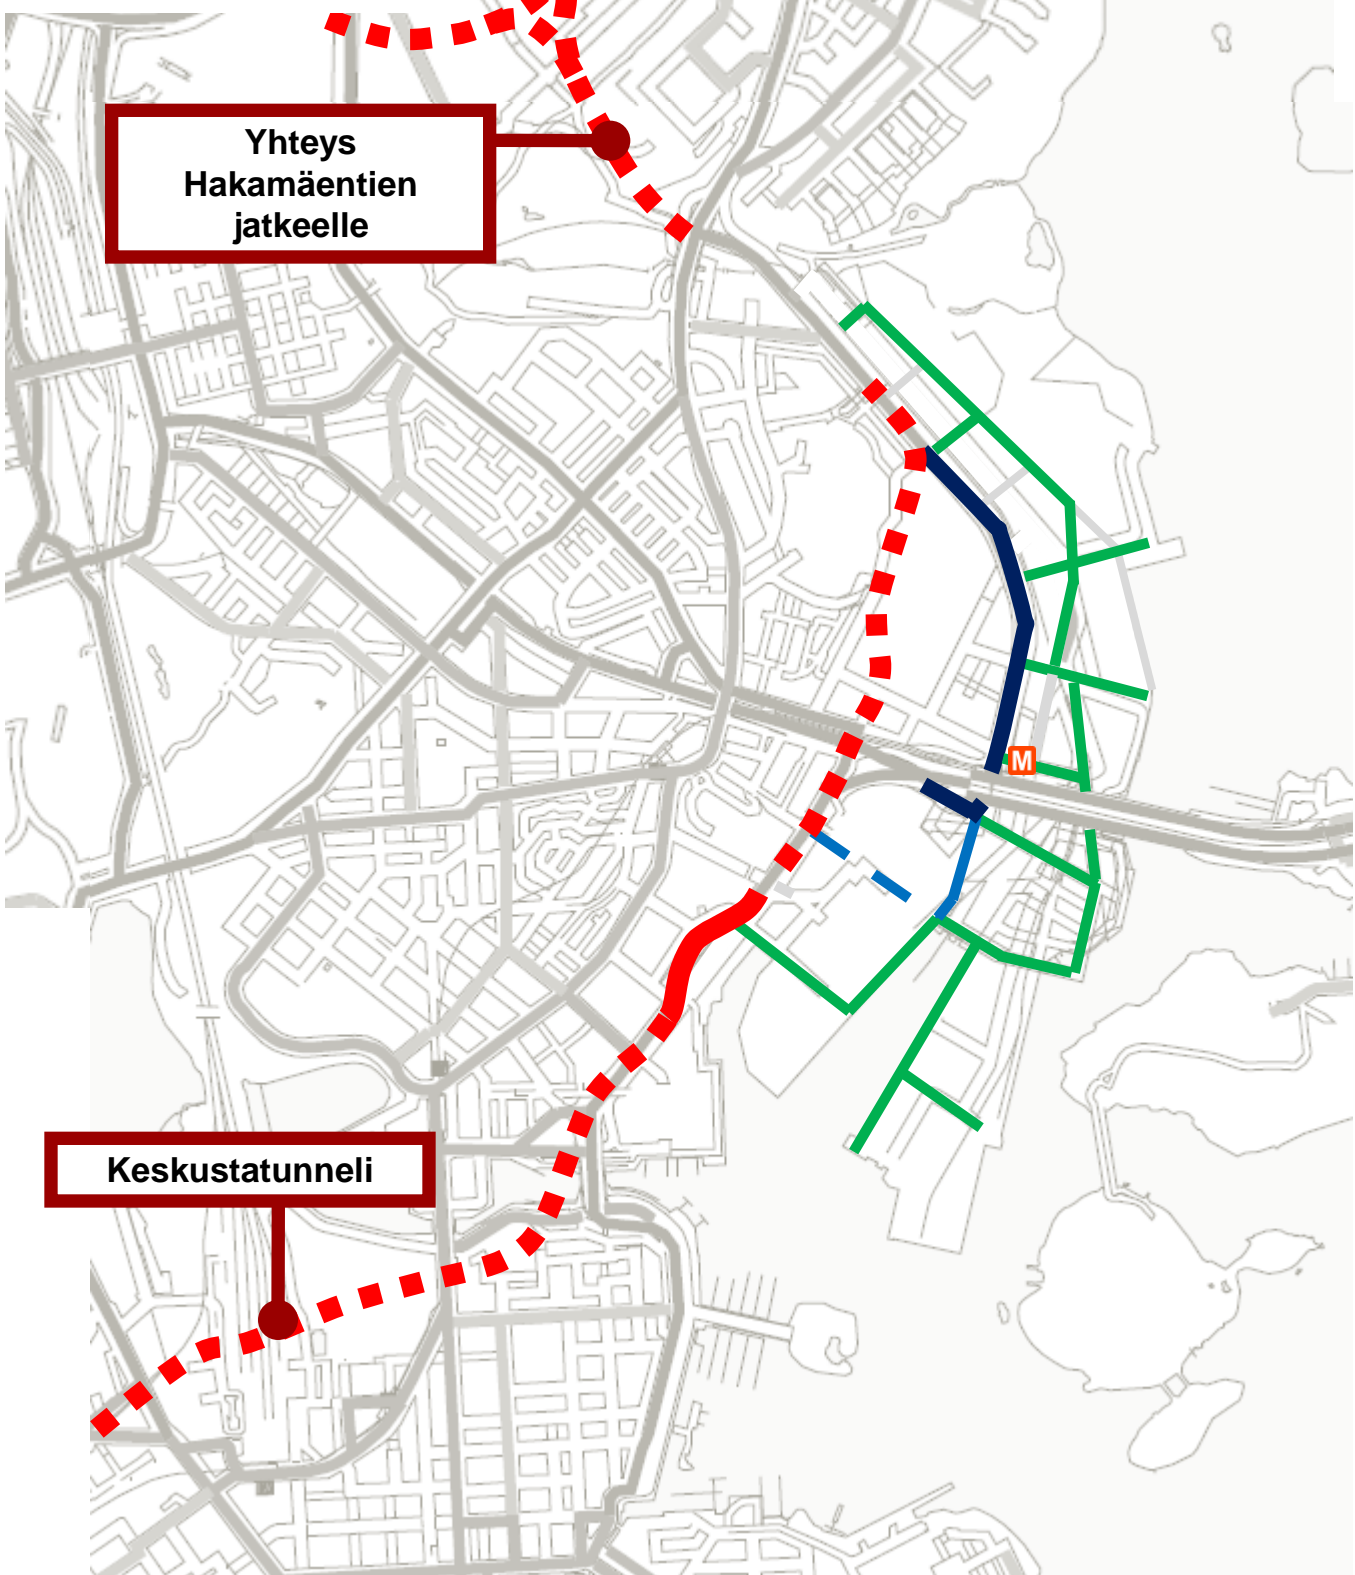

NYKYINEN KATUVERKKO – LIIKENNEMÄÄRÄT 2010

KATUVERKKO 2030

Yhteys
Hakamäentien
jatkeelle

Keskustatunneli

KATUVERKKKO 2030 – LIIKENNEMÄÄRÄENNUSTE 2030