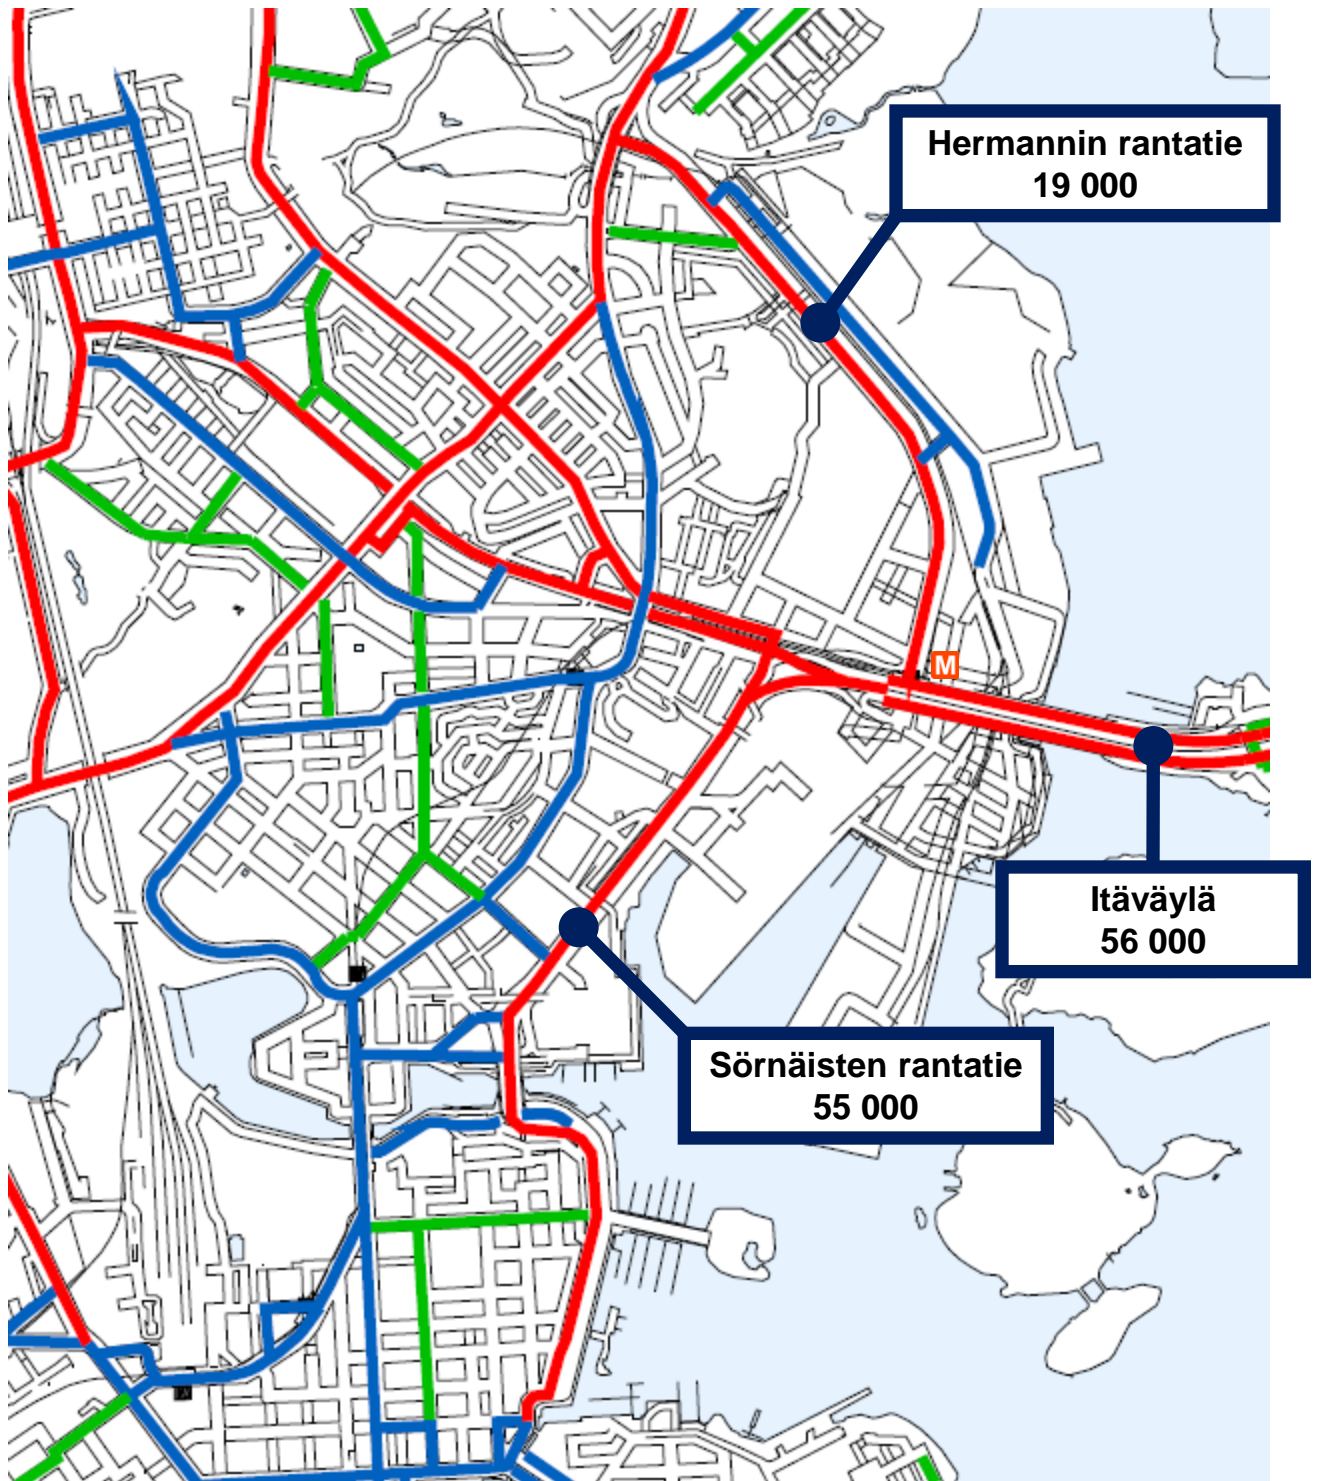

NYKYINEN KATUVERKKO – LIIKENNEMÄÄRÄT 2010

KATUVERKKO 2030

Yhteys
Hakamäentien
jatkeelle

Keskustatunneli

KATUVERKKKO 2030 – LIIKENNEMÄÄRÄENNUSTE 2030